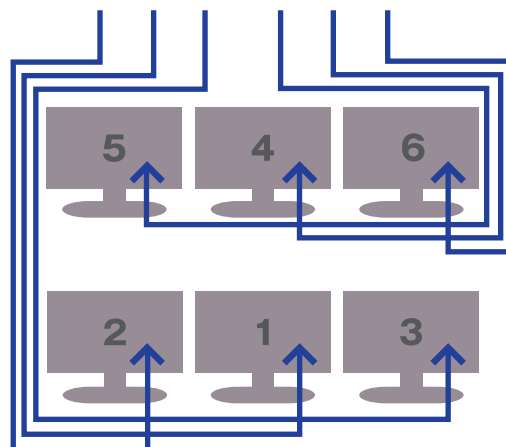

# DVI 仕様の場合

◇ 接続

パソコンに付属

Mini DP-DVI 変換ケーブル  
(シングルリンク)

モニターに付属

DVI ケーブル

\*長さが足りない場合はPCに付属の3mケーブルをお使いください。

## パソコンの背面へ接続

## モニター背面の映像入力端子

\*機種によって配置やコネクタの向きは異なります。

## モニター背面の DVI へ接続