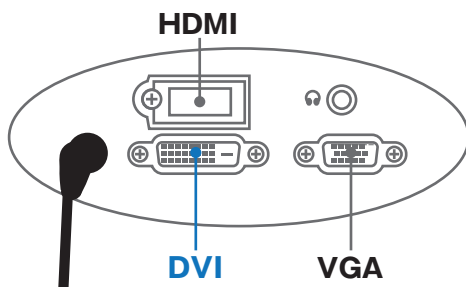

# DVI 仕様の場合

◇ 接続

パソコンに付属

Mini DP-DVI 変換ケーブル  
(シングルリンク)

モニターに付属

DVI ケーブル

\*長さが足りない場合はPCに付属の3mケーブルをお使いください。

## パソコンの背面へ接続

## モニター背面の映像入力端子

\*機種によって配置やコネクタの向きは異なります。

## モニター背面の DVI へ接続