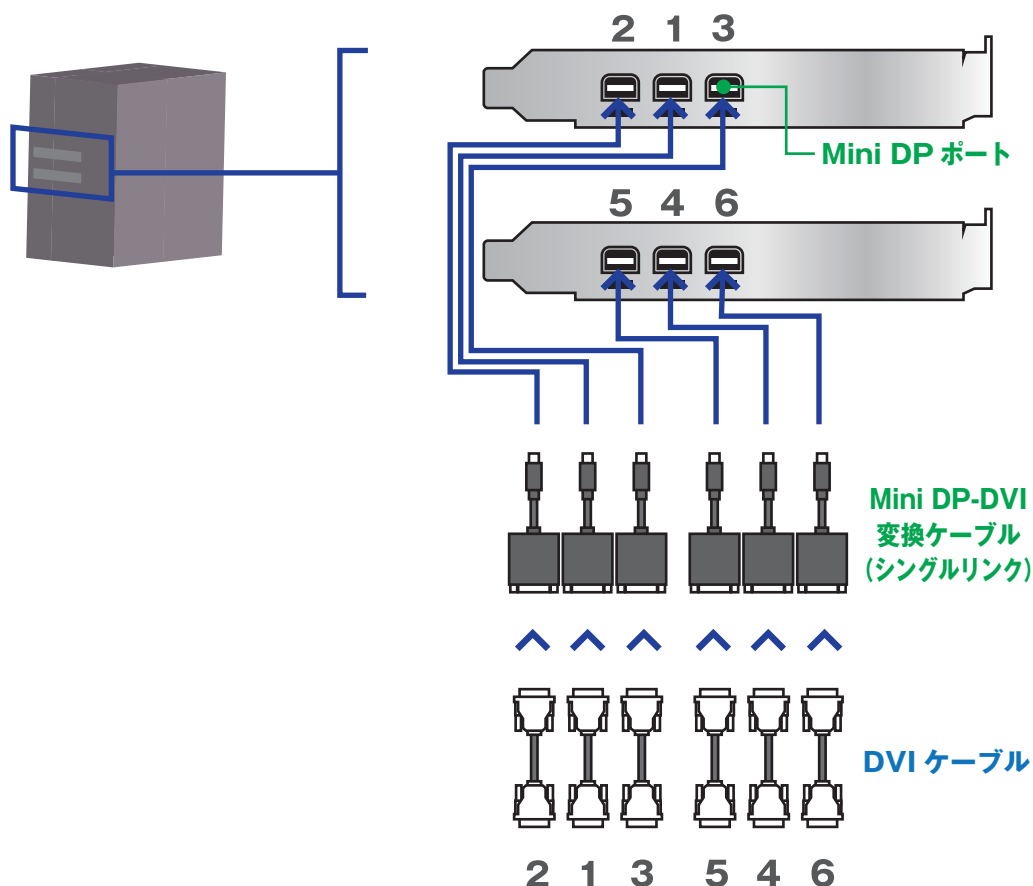

# DVI 仕様の場合

◇ 接続

パソコンに付属

Mini DP-DVI 変換ケーブル  
(シングルリンク)

モニターに付属

DVI ケーブル

\*長さが足りない場合はPCに付属の3mケーブルをお使いください。

## パソコンの背面へ接続

## モニター背面の映像入力端子

\*機種によって配置やコネクタの向きは異なります。

## モニター背面の DVI へ接続