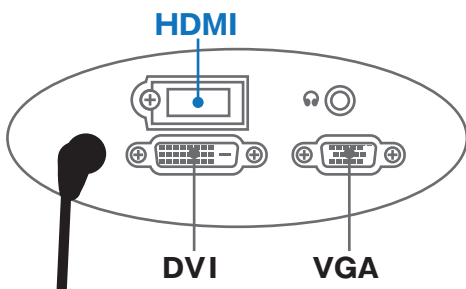

# HDMI 仕様の場合

\*長さが足りない場合はPCに付属の3mケーブルをお使いください。

## パソコンの背面へ接続

## モニター背面の映像入力端子

\*機種によって配置やコネクタの向きは異なります。

## モニター背面の HDMI へ接続