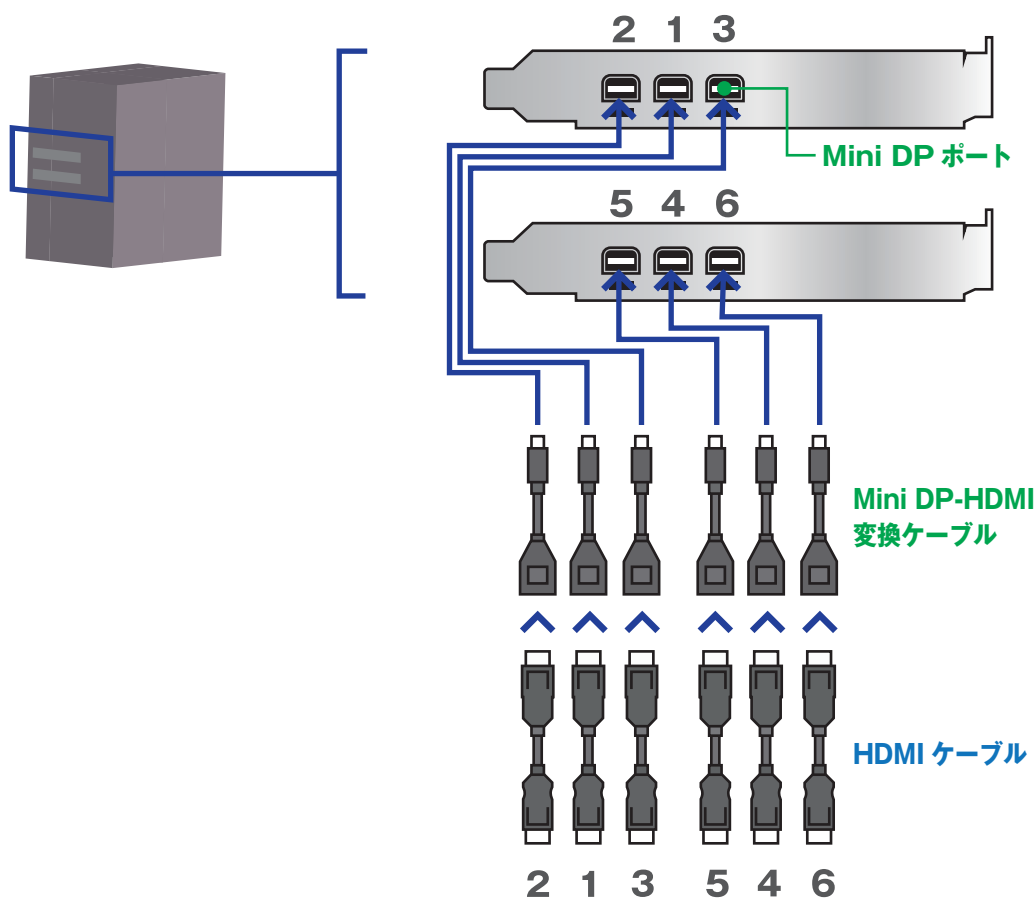

# HDMI 仕様の場合

\*長さが足りない場合はPCに付属の3mケーブルをお使いください。

## パソコンの背面へ接続

## モニター背面の映像入力端子

\*機種によって配置やコネクタの向きは異なります。

## モニター背面の HDMI へ接続